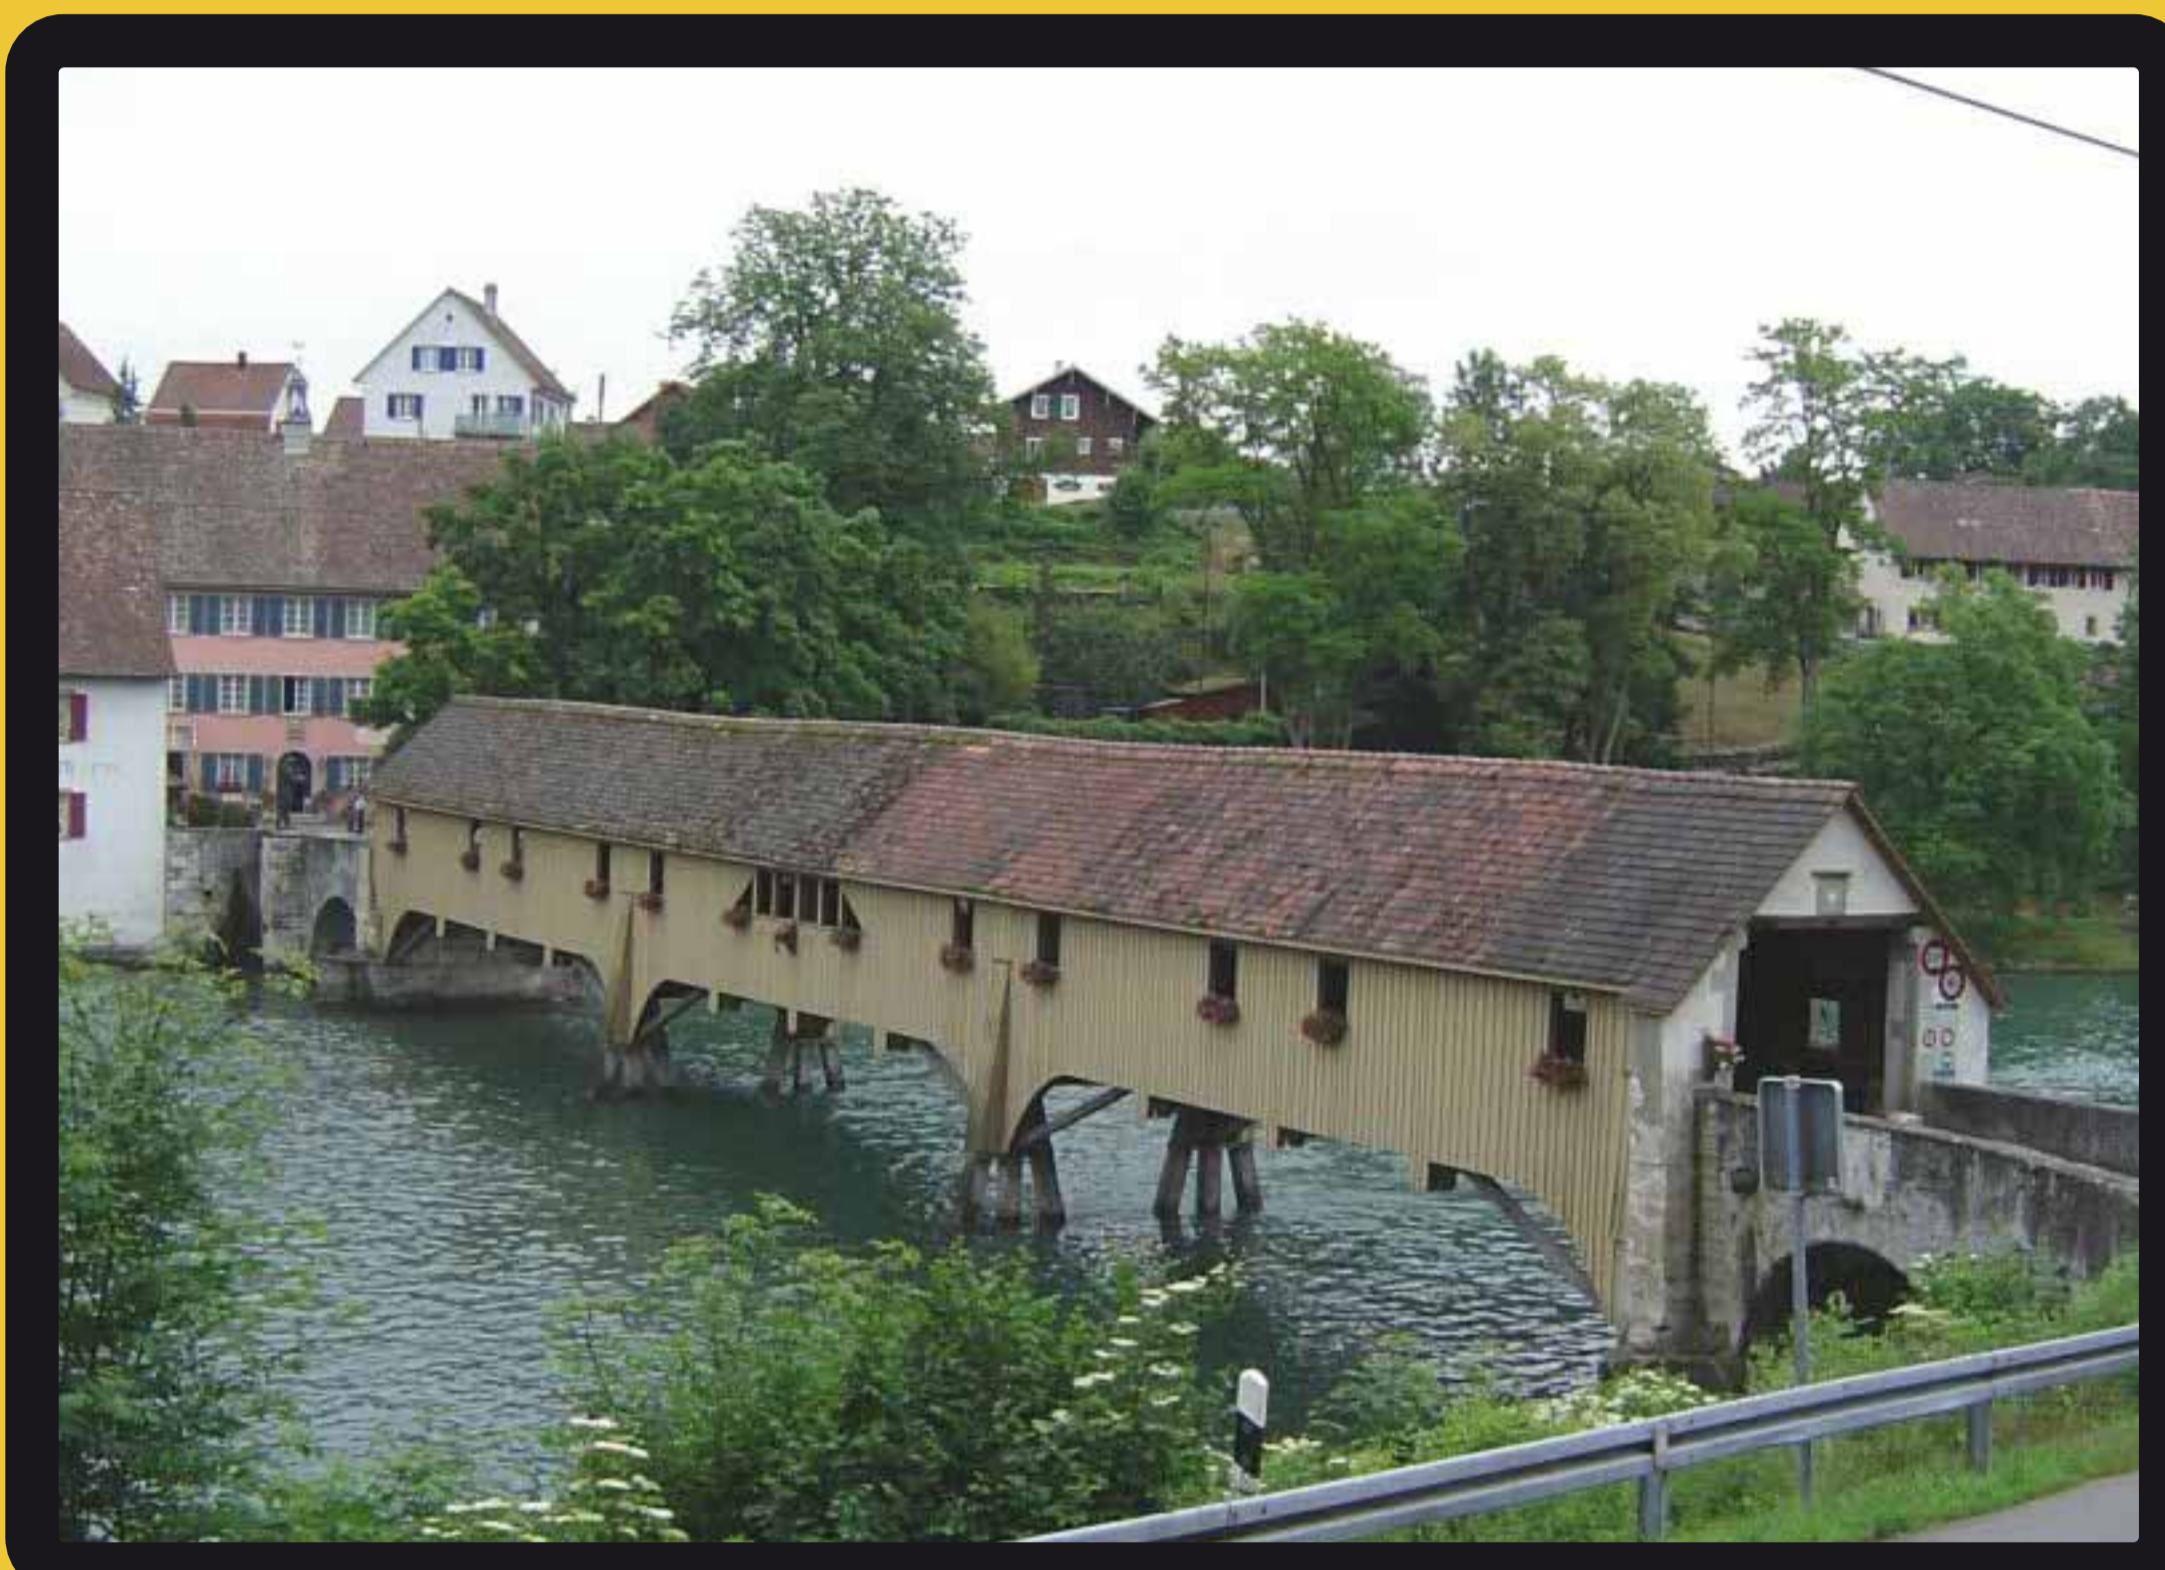

KANUVERLEIH AM RHEINFALL

Streckenkarte: Rheinfall bis Eglisau

Zollbrücke Rheinau 1804

Kloster Rheinau

Kanuverleih am Rheinfall
 Laufengasse 26
 8212 Neuhausen am Rheinfall - CH
 Tel:0041-79.8826.393
 oder
 0049.0177.7729.847
www.kanuverleih-am-rheinfall.ch
info@kanuverleih-am-rheinfall.ch

- Picknickplatz
- Toiletten
- Restaurant
- Bootanlegestelle
- Zeltplatz
- Freibad
- Parkplatz
- Wehr / Gefahrenstelle
- Zug/Bus